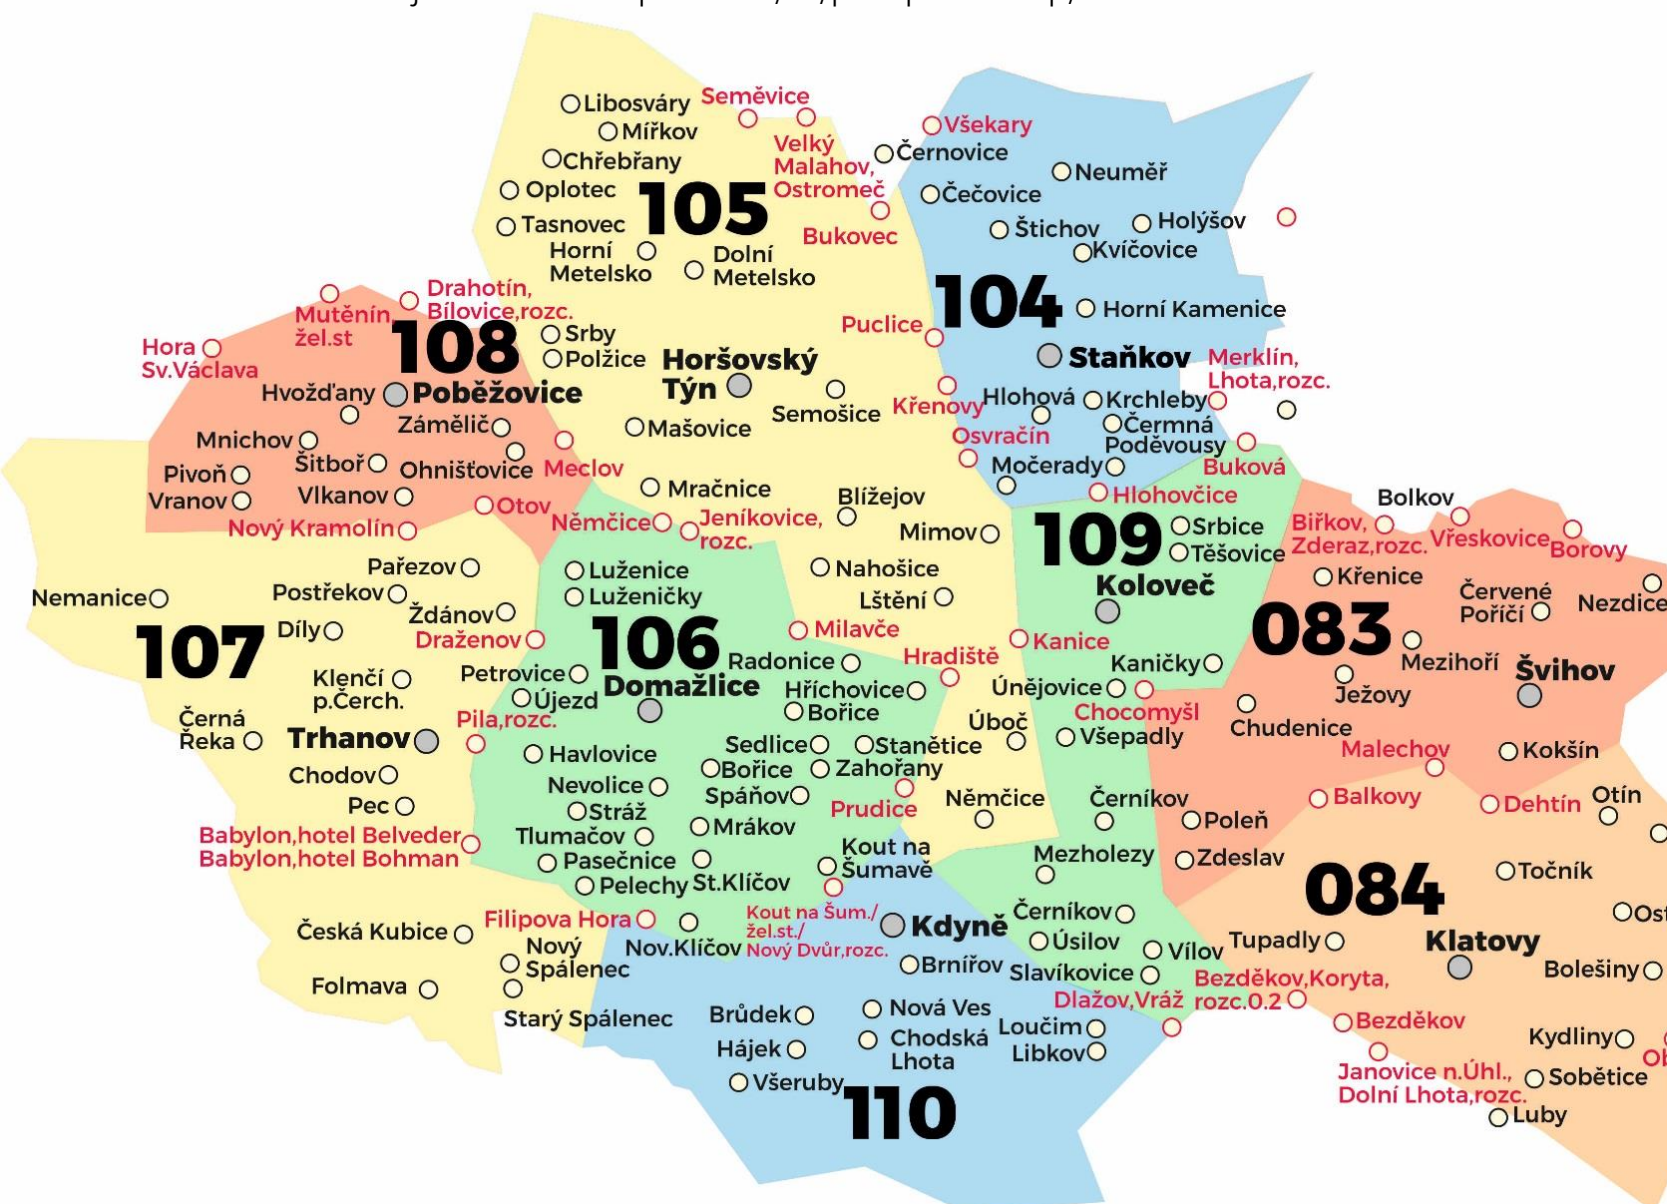

Koloveč - Staňkov

zóny 109 | 104

dítě | student | senior 65+ 170 Kč
dospělý od 560 Kč*

Koloveč - Klatovy

zóny 109 | 083 | 084

dítě | student | senior 65+ 255 Kč
dospělý od 840 Kč*

* Akční jízdné platí v případě pořízení předplatného nejpozději tři dny předem před začátkem jeho platnosti. Platí pouze pro plnocenné jízdné ve vnějších zónách, neplatí pro síťové jízdné.

IDP NENÍ JEN PLZEŇ!

Vlakem a autobusem po celém Plzeňském kraji
#IDPnenijenPlzen