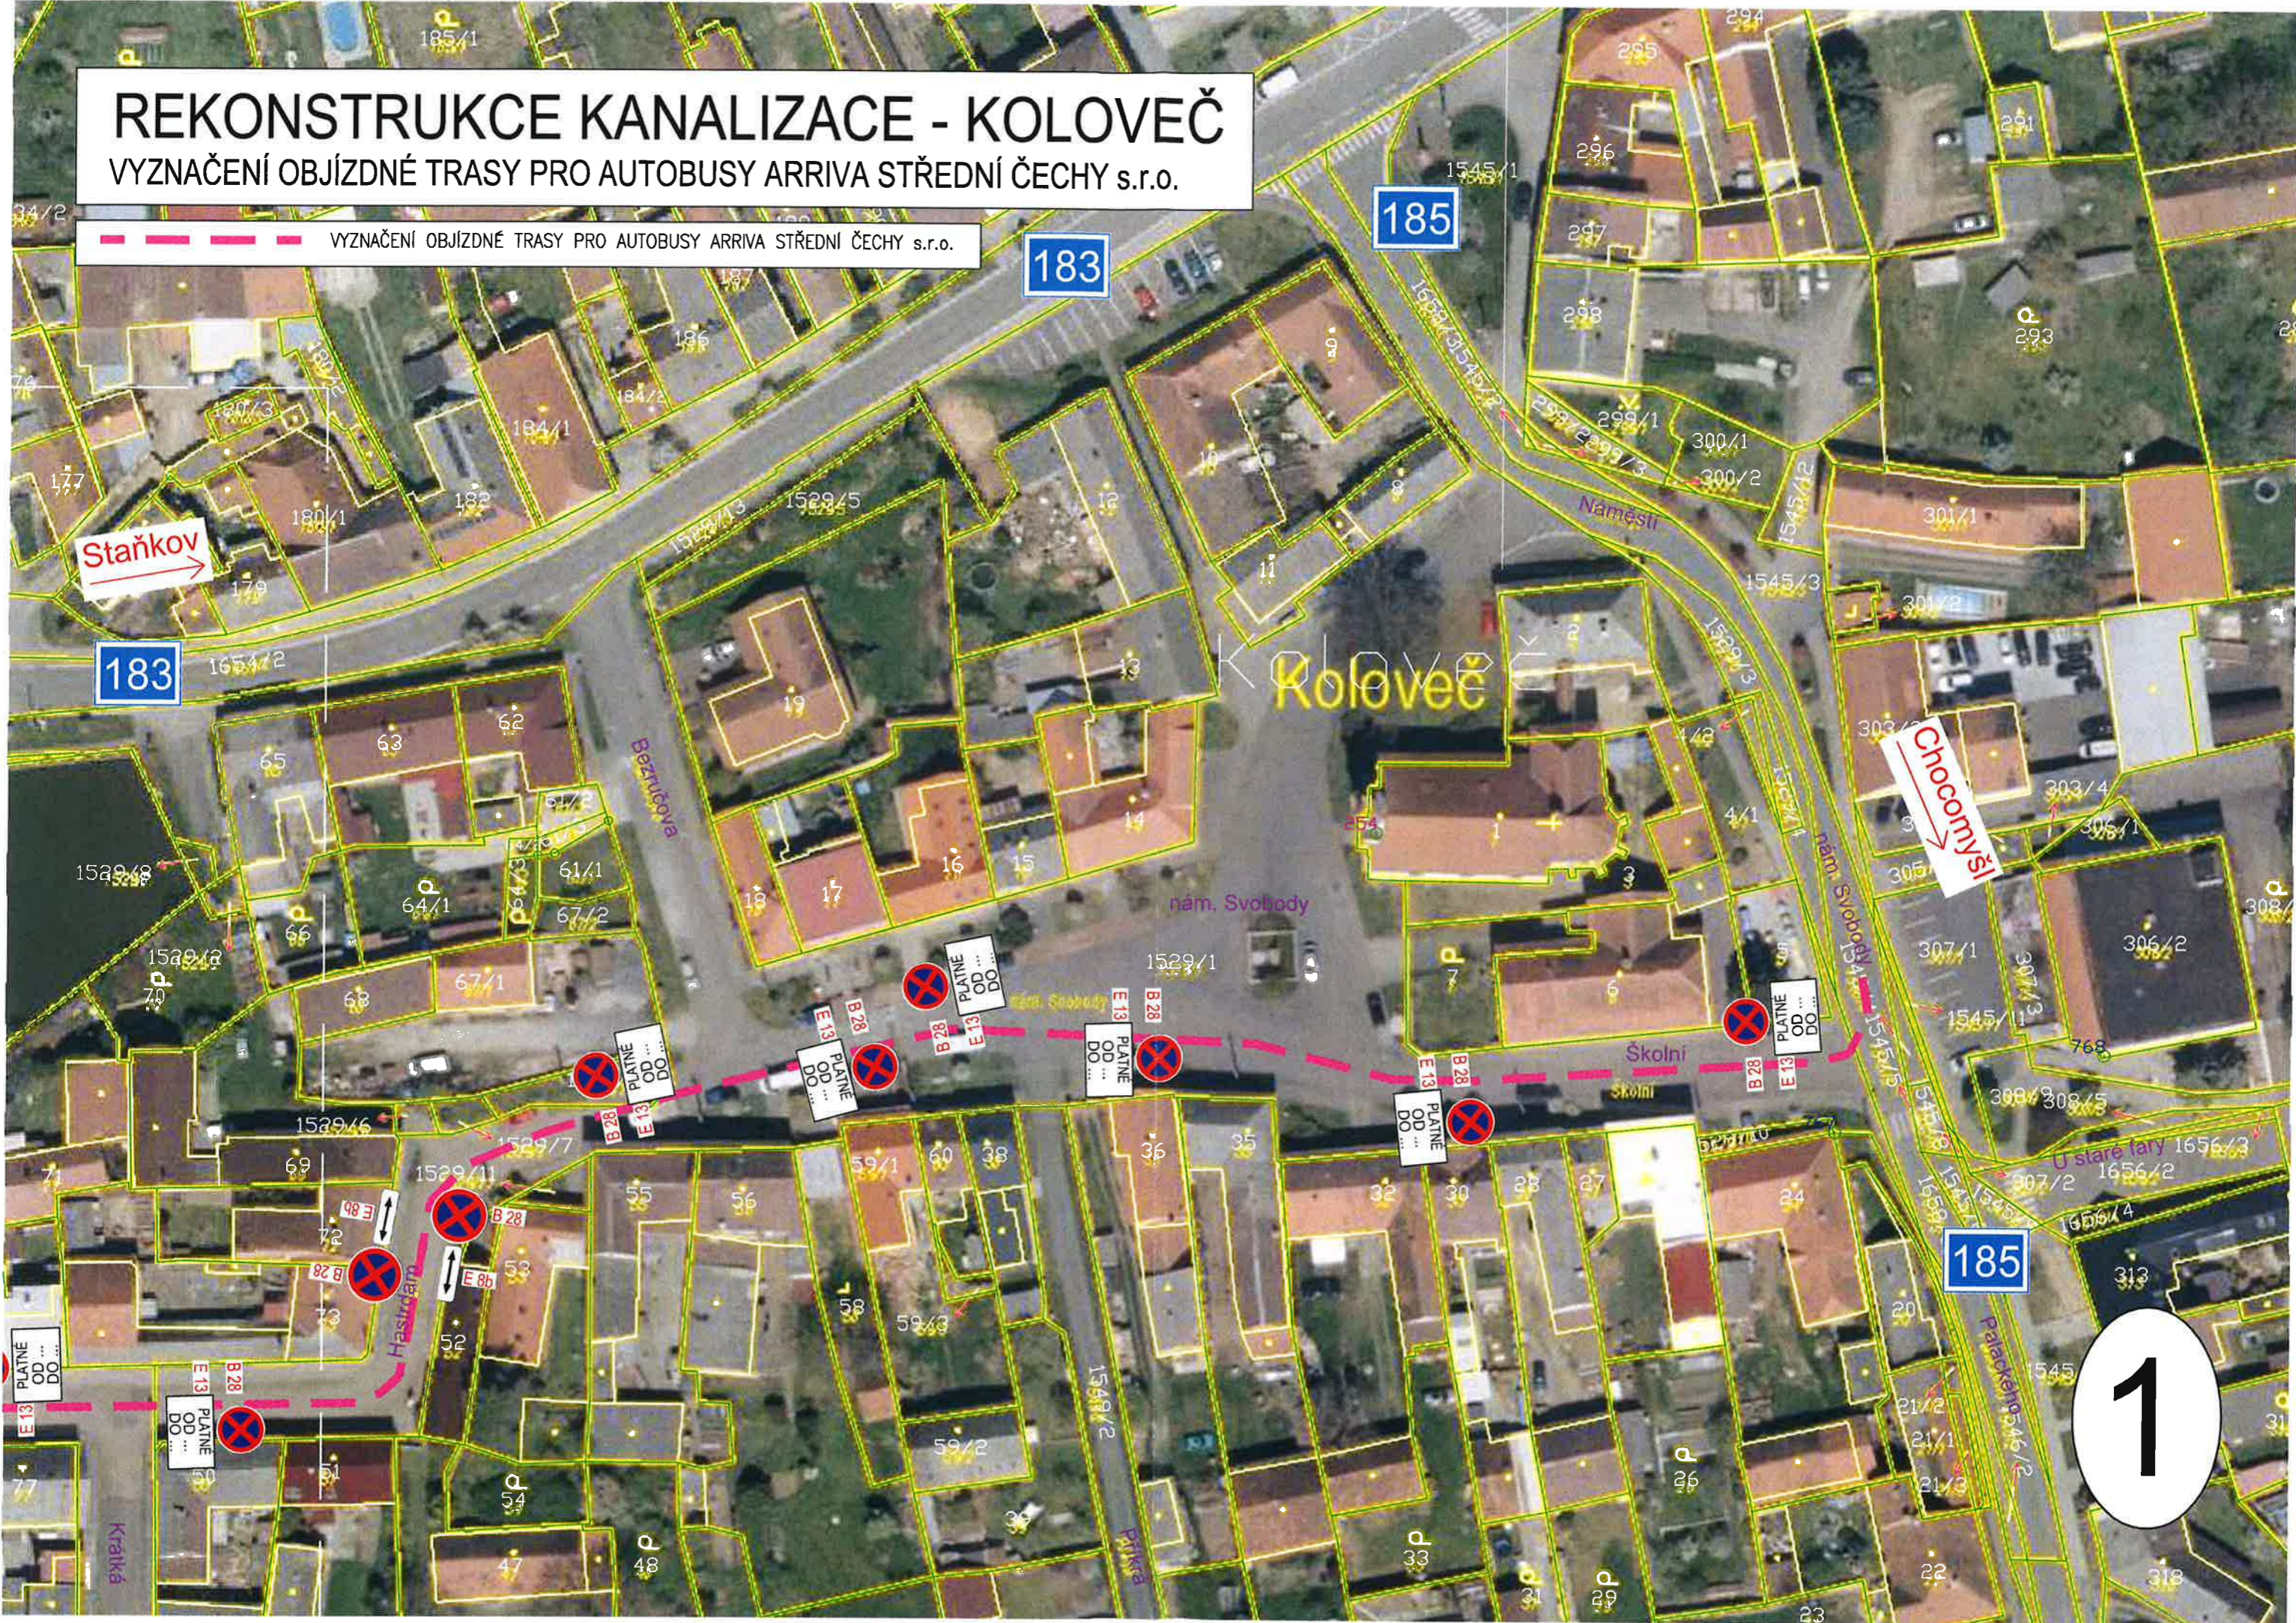

REKONSTRUKCE KANALIZACE - KOLOVEČ

VYZNAČENÍ OBJÍZDNÉ TRASY PRO AUTOBUSY ARRIVA STŘEDNÍ ČECHY s.r.o.

— VYZNAČENÍ OBJÍZDNÉ TRASY PRO AUTOBUSY ARRIVA STŘEDNÍ ČECHY s.r.o.

183

185

183

185

1

Staňkov

Chocomyšl

Koloveč

nám. Svobody

Školní

Hastrojám

U staré fary 1656/3

Krátká